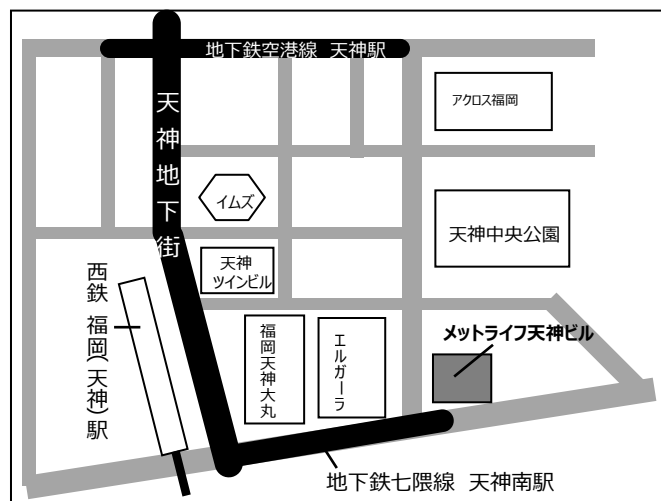

敬 具

平成 29 年 6 月 吉日

株式会社 コードー
代表取締役社長
笹野 俊輔

記

事業所名 : 株式会社コードー 福岡営業所
移転先住所 : 〒810-0001
福岡県福岡市中央区天神1丁目 2-12
メットライフ天神ビル 10階
電話番号 : 092-718-3300
F A X : 092-718-3311
営業開始日 : 平成 29 年 7 月 3 日 (月)

ご案内図 :

<交通アクセス>

- ◇市営地下鉄七隈線「天神南」駅 徒歩 1分
- ◇西鉄「福岡(天神)」駅 徒歩 3分
- ◇市営地下鉄空港線「天神」駅 徒歩 5分

以上